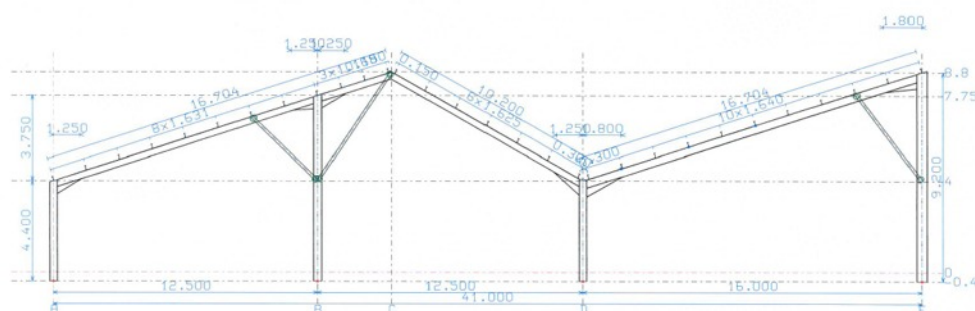

## Bâtiment agricole asymétrique

Surface au sol: **2050 m<sup>2</sup>**  
 Puissance photovoltaïque installée: **250 kWc**  
 Pente 30%  
 Rampant sud: 16,50 m  
 Charpente IPE 220, portique IPE 270  
 Hauteur disponible bas de pente: **4,00 m**  
 Hauteur disponible au faîtage: **8,00 m**  
 7 portiques entraxe 10 m  
 Cours de chéneaux galvanisés ép.20/102  
 Longueurs de 50.00 m.  
 4,00 Fond de chéneaux  
 8,00 Naissance pour descente EP.  
 8,00 Coude pour descentes EP.  
 40,00 Descente en PVC.