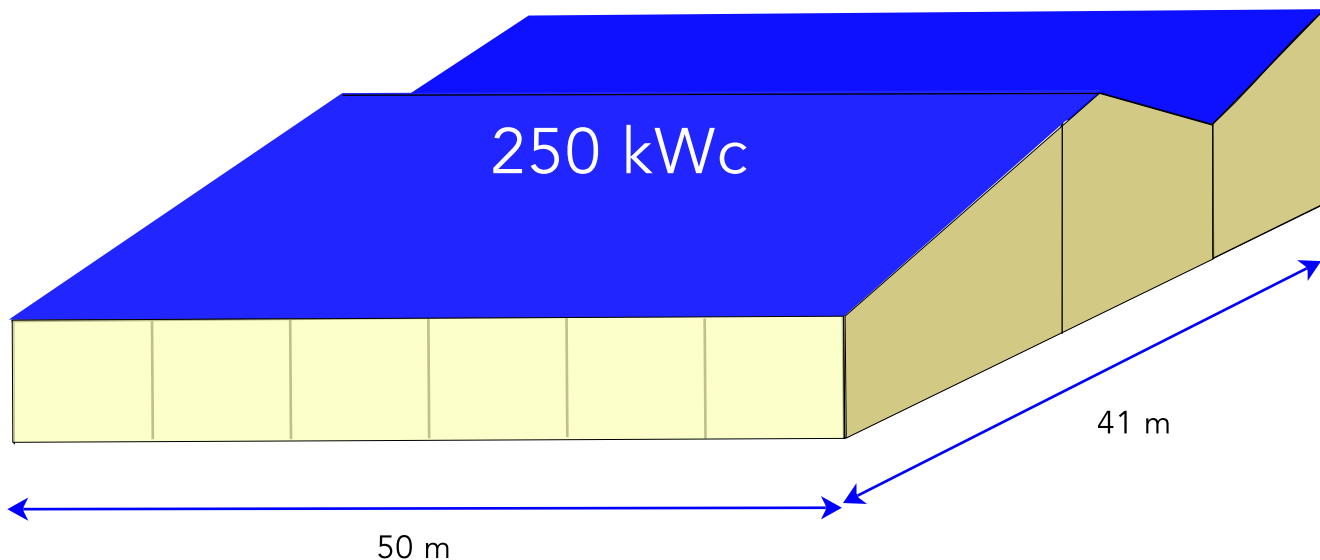

## Bâtiment agricole asymétrique

Surface au sol: **2050 m<sup>2</sup>**  
 Puissance photovoltaïque installée: **250 kWc**  
 Pente 30%  
 Rampant sud: 16,50 m  
 Charpente IPE 220, portique IPE 270  
 Hauteur disponible bas de pente: **4,00 m**  
 Hauteur disponible au faîtage: **8,00 m**  
 7 portiques entraxe 10 m  
 Cours de chéneaux galvanisés ép.20/102  
 Longueurs de 50.00 m.  
 4,00 Fond de chéneaux  
 8,00 Naissance pour descente EP.  
 8,00 Coude pour descentes EP.  
 40,00 Descente en PVC.